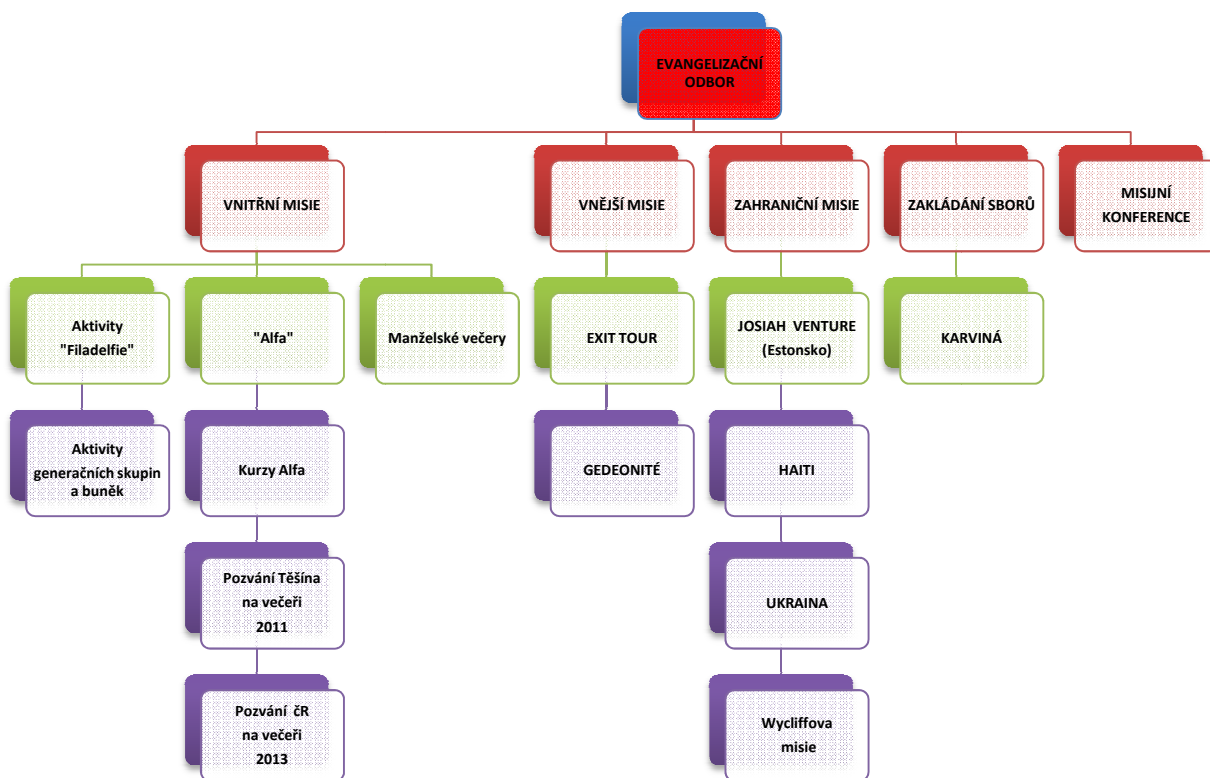

### MISIE NA UKRAJINĚ

(Stanislav Czudek + tým – několikrát v roce za sebou – organizace táborů, programů pro Rómy v Mukačevu a Mariupolu.)

✚ **DALŠÍ MISIJNÍ PROJEKTY**

- Festival „NAMAX“
- Misionářka OM na lodi Doulos (I. Supiková)

- Pokračování kurzů Alfa ve veřejném prostoru

- Muzikál Jákob (mezi denominační, většina aktérů a vedení z CB ČT)

✚ POKRAČOVÁNÍ ČINNOSTI EVANGELIZAČNÍHO ODBORU  
2008 - 2011