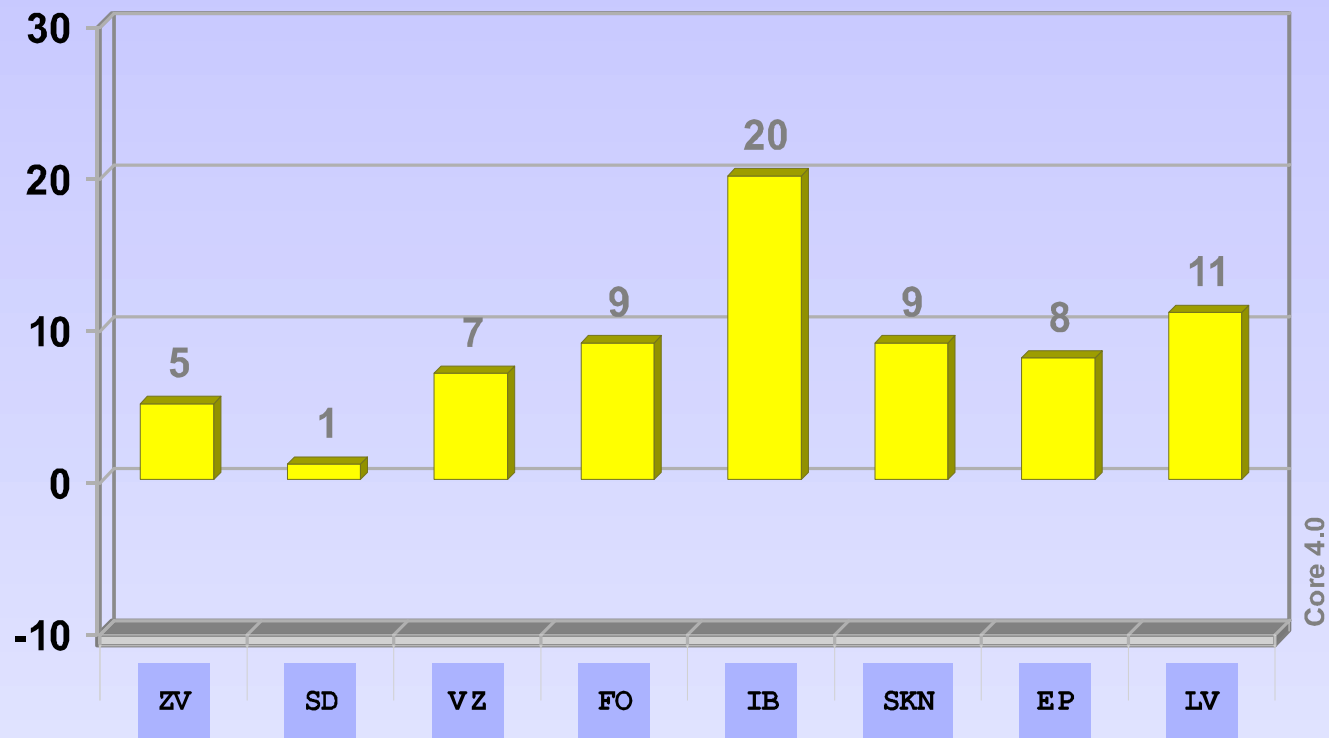

## CB Český Těšín

Trend 2002-2006