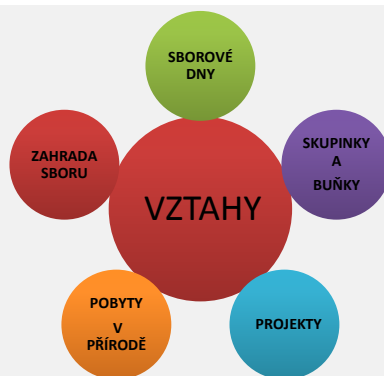

Jak jsme budovali vztahy ve sboru CB HS?

„Dobrořeč, má duše, Hospodinu, a nezapomínej, co vše vykonal.“

ŽALM 103

ROHÁČE

VELKÝ MEDĚŘ

STARÉ HAMRY

SJÍŽDĚNÍ ŘEKY

WISLA I a II